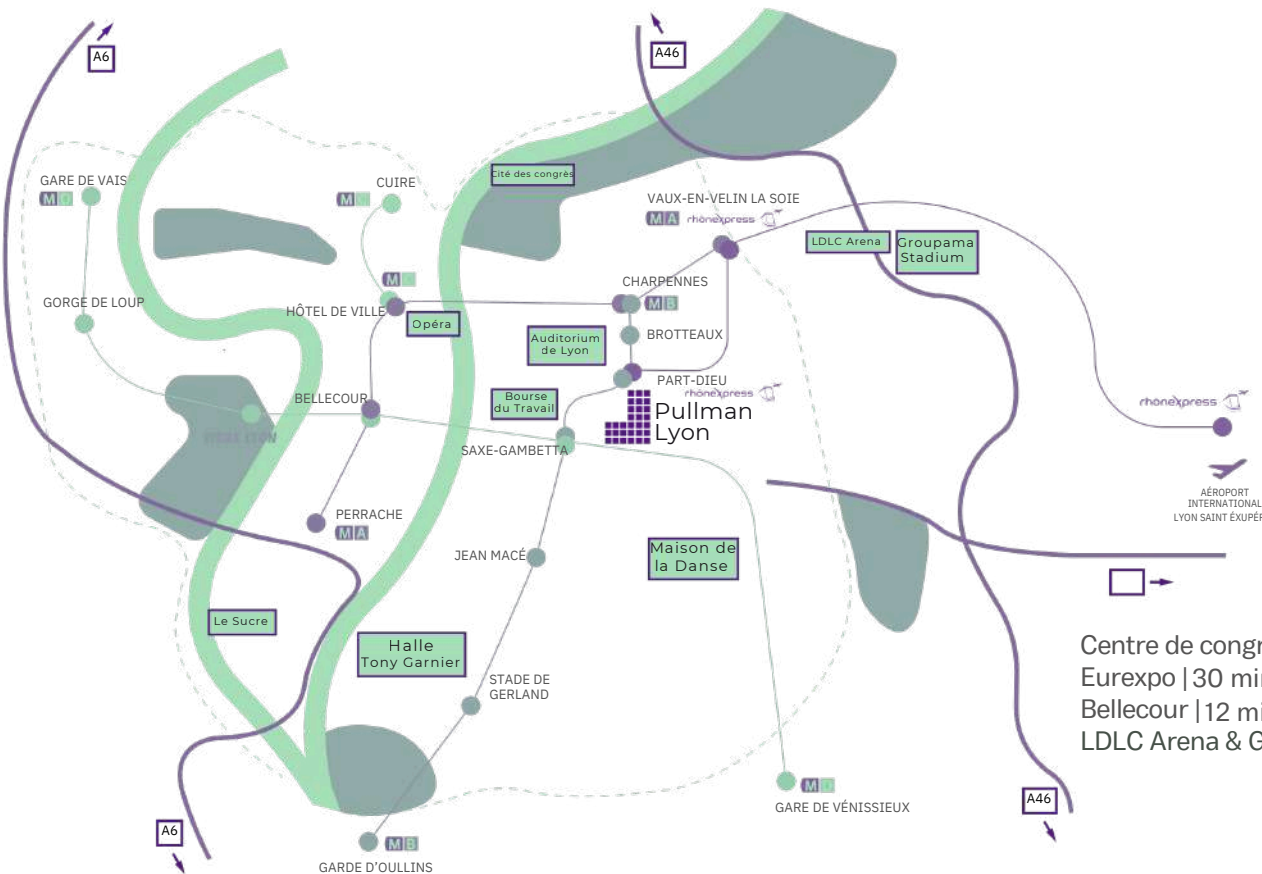

pullman
LYON

DÉCOUVREZ NOTRE ADRESSE LYONNAISE
Sleep | Relax | Meet | Eat

UNE DESTINATION CENTRALE

Élue 2^{ème} meilleure destination urbaine européenne,
Lyon relie les principales villes en train ou en avion

Lyon > Marseille | 1h55
Lyon > Paris | 2h
Lyon > Lille | 3h

Lyon > Genève | 2h
Lyon > Bruxelles | 3h45
Lyon > Milan | 4h30

Lyon > Francfort | 1h25
Lyon > Barcelone | 1h10
Lyon > Madrid | 1h55

Lyon > Londres | 1h20
Lyon > Munich | 1h20
Lyon > Berlin | 2h35

Pullman Lyon > Aéroport Saint-Exupéry | 30 min
Navette directe

UN EMPLACEMENT STRATÉGIQUE

Pullman Lyon est situé au pied de la Gare Lyon Part-Dieu
Accès directs aux principaux centres d'intérêt Business & Loisirs

Centre de congrès | 10 min | C1
Eurexpo | 30 min | Rhône express
Bellecour | 12 min | C9
LDLC Arena & Groupama Stadium | 20 min | En Voiture

GARE

Gare Lyon Part-Dieu
1 min

VOITURE

Parking public LPA Béraudier
sous l'hôtel 1 500 places