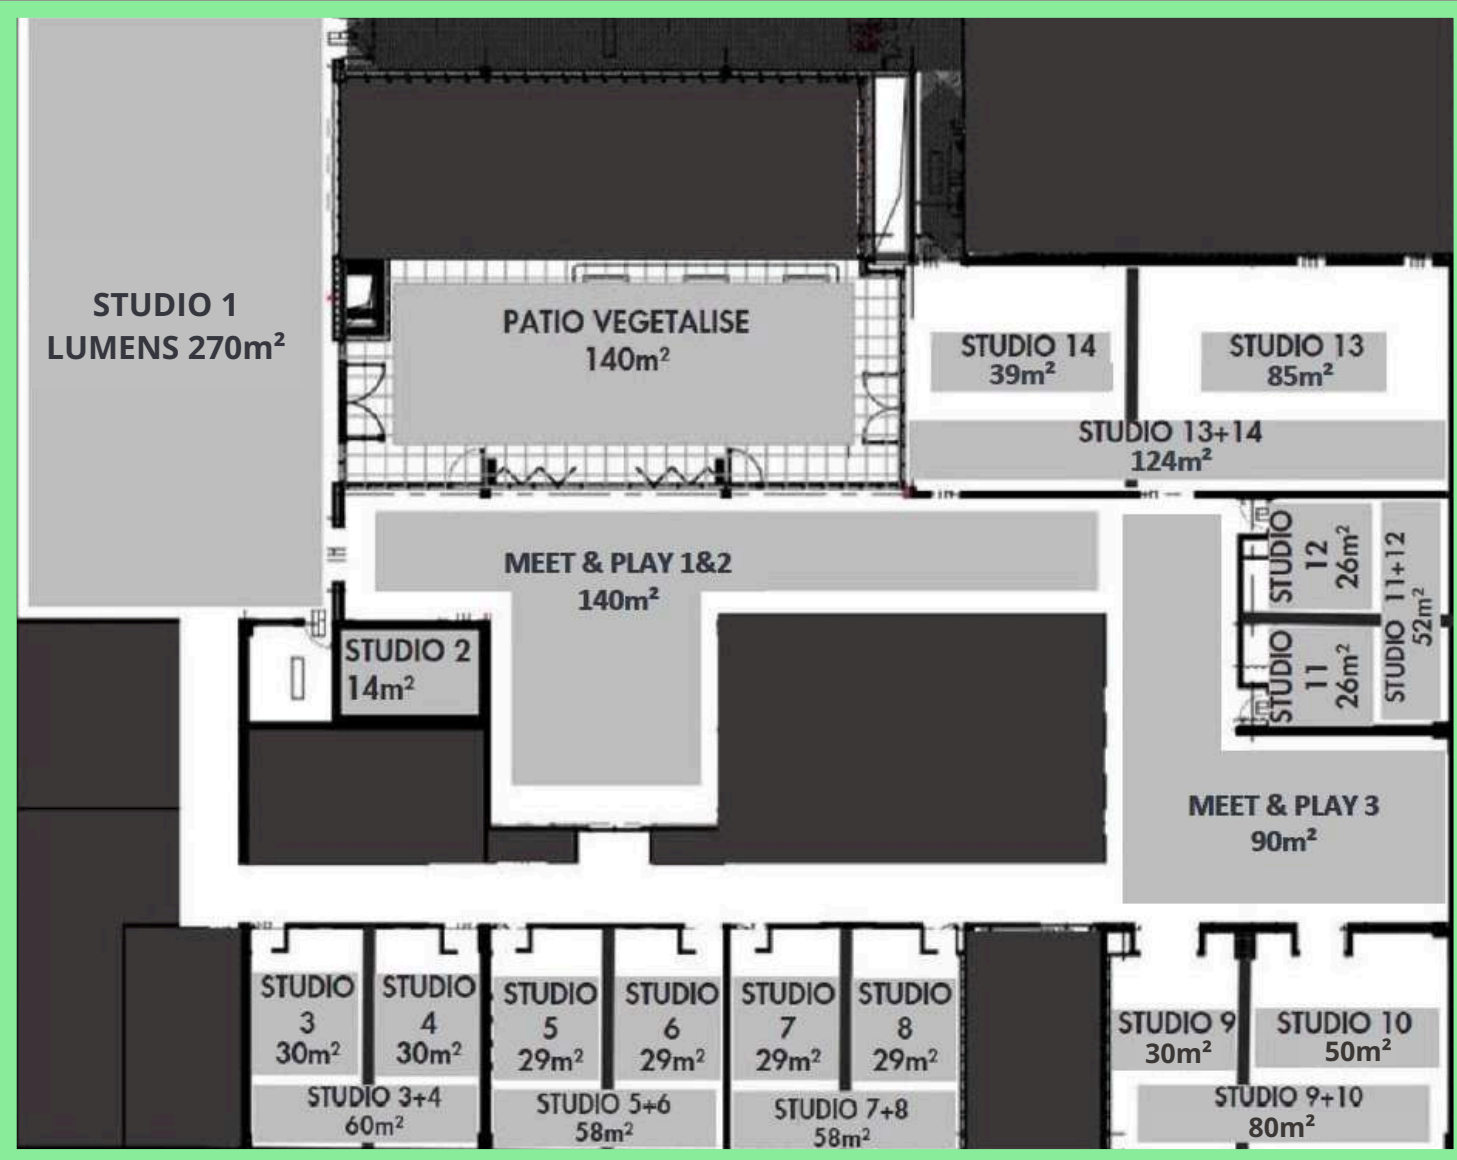

- Jusqu'à 52 chambres twins (lits séparés) et jusqu'à 132 chambres avec lit + canapé
- 30m² à 55m²
- Alliance de bois & matériaux organiques
- Equipements digitaux haut de gamme
- Espaces salon dans les junior suites et suites

-  WC séparés
-  Produits d'accueil **Clarins**
-  Salle de bain avec douche ou baignoire
-  Peignoirs et chaussons
-  Double vasque pour les Junior Suites & Suites

MEETINGS & EVENTS

1000 m²
d'espace entièrement
modulable et privatisable

MEETINGS & EVENTS

- 1000 m²
- 1 étage entièrement privatisable
- 14 salles au même étage
- 6 suites privées

Tous types d'évènements
Jusqu'à 250 personnes en réunion
Jusqu'à 500 personnes en cocktail

-  Espaces baignés de lumière naturelle
-  Hauteur sous plafond | 3.5m
-  Equipements technologiques dernière génération

- 4 vidéoprojecteurs 16000 Lumens
- 4 écrans de 5 à 6m de large
- Micros, scène et régie intégrée

13 salles de sous-commission | 14m² à 125m² modulables cloisons phoniques

- Ecrans de 86 pouces
- Ecrans tactiles et chromecastés
- Système de visio-conférence intégré